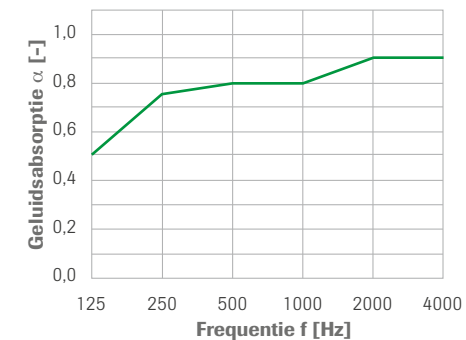

Geluidsabsorptie

Testopbouw – E200: $\alpha_w = 0,85$ | NRC = 0,85

* afhankelijk van het systeem, bouwkundig plafond en overige extra maatregelen

Assortiment

Afmetingen in mm	Sinfonia Premium T24/T15 inleg	Sinfonia Premium T24 doorzak	Sinfonia Premium T15 doorzak	Sinfonia Premium* (semi-) verdekt uitneembaar	Sinfonia Biocide Hygiëne Premium T24/T15	Sinfonia Premium Teccor Schaduwoeg	Gangoverspannend/bandraaster
600 x 600	•	•	•	•	•	•	Verrijgbaar in breedtes van: 300, 400 en 600 mm Maximale lengte: 2500 mm
1200 x 600	•	•			•		
1800 x 300	•			•			
1800 x 400	•			•			
1800 x 600	•			•			
2500 x 300	•			•			
2500 x 400	•			•			

Systeem S3 en S15 in zwart, grijs en andere kleuren leverbaar. | * andere afmetingen op aanvraag